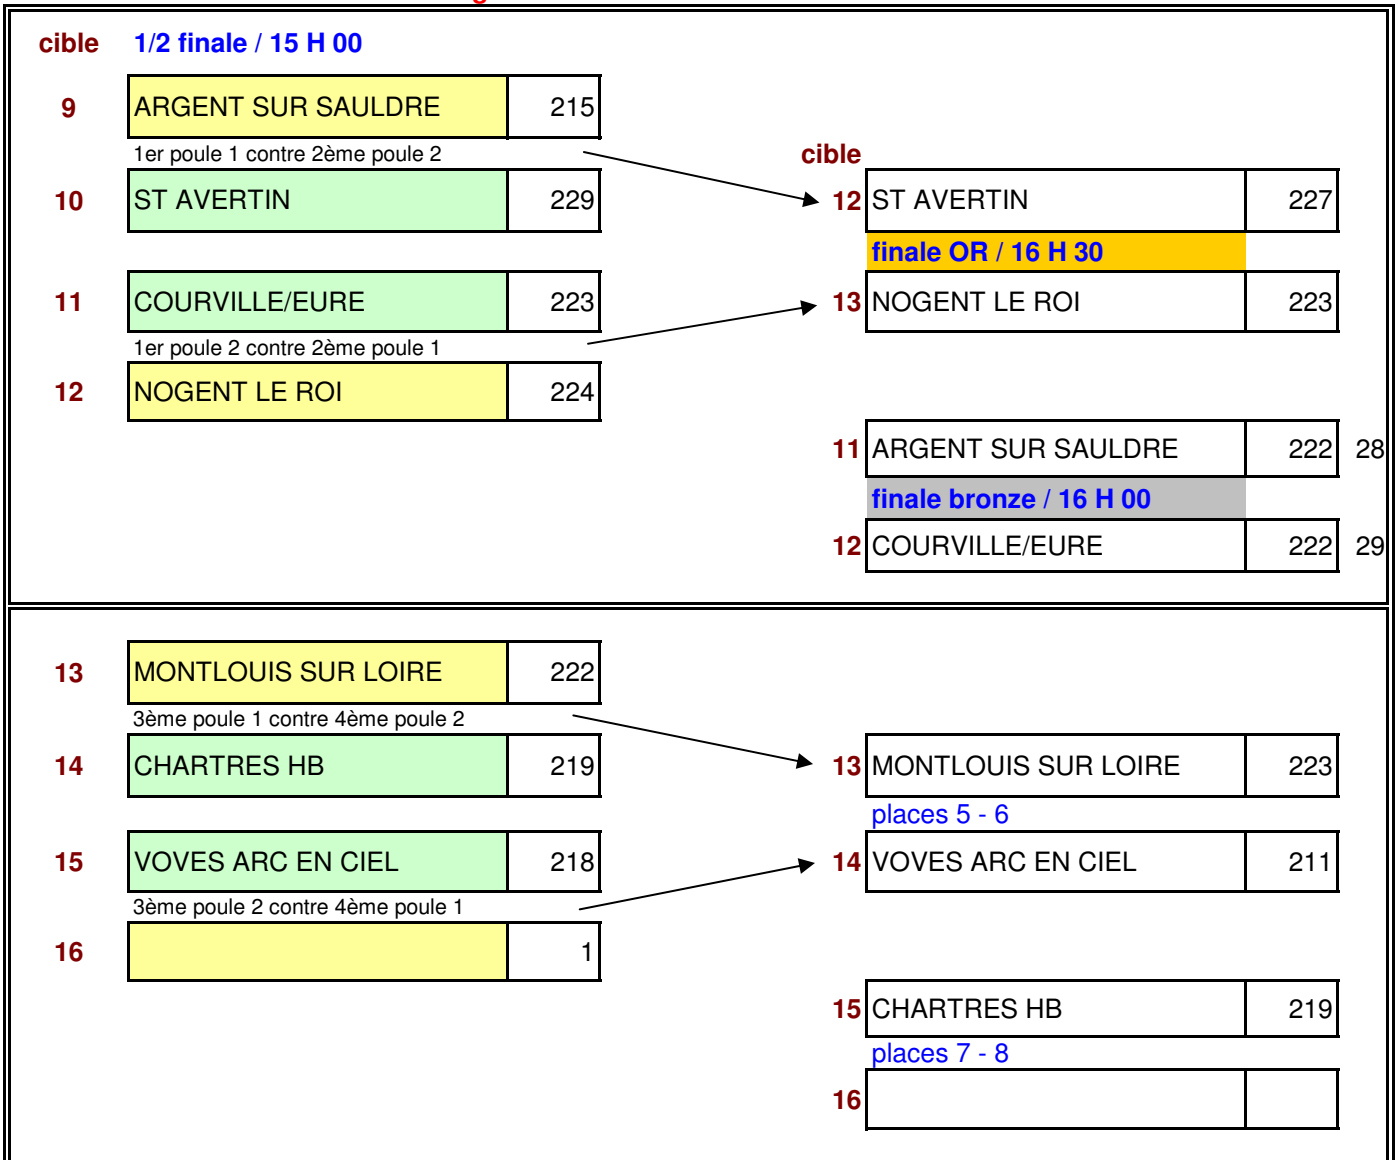

cible		score	pts
13	CHARTRES HB	217	
14	ST AVERTIN	224	1
15	COURVILLE/EURE	221	1
16	VOVES ARC EN CIEL	217	

Match 2 / 12 H 30

9	MONTLOUIS SUR LOIRE	224	
10	NOGENT LE ROI	227	1
11	ARGENT SUR SAULDRE	226	1
12	SELLES / CHER		

13	CHARTRES HB	219	
14	VOVES ARC EN CIEL	220	1
15	COURVILLE/EURE	219	
16	ST AVERTIN	223	1

Match 3 / 13 H 30

9	MONTLOUIS SUR LOIRE	224	
10	ARGENT SUR SAULDRE	226	1
11	NOGENT LE ROI	227	1
12	SELLES / CHER		

13	CHARTRES HB	223	
14	COURVILLE/EURE	230	1
15	VOVES ARC EN CIEL	226	1
16	ST AVERTIN	221	

Cls	POULE 1		
1	ARGENT SUR SAULDRE	677	3
2	NOGENT LE ROI	674	2
3	MONTLOUIS SUR LOIRE	673	1
4			

Cls	POULE 2		
1	COURVILLE/EURE	670	2
2	ST AVERTIN	668	2
3	VOVES ARC EN CIEL	663	2
4	CHARTRES HB	659	

Organisation avec demi-finale croisée et finale

CLASSEMENT FINAL	
1	ST AVERTIN
2	NOGENT LE ROI
3	COURVILLE/EURE
4	ARGENT SUR SAULDRE
5	MONTLOUIS SUR LOIRE
6	VOVES ARC EN CIEL
7	CHARTRES HB
8	

Classement qualificatif