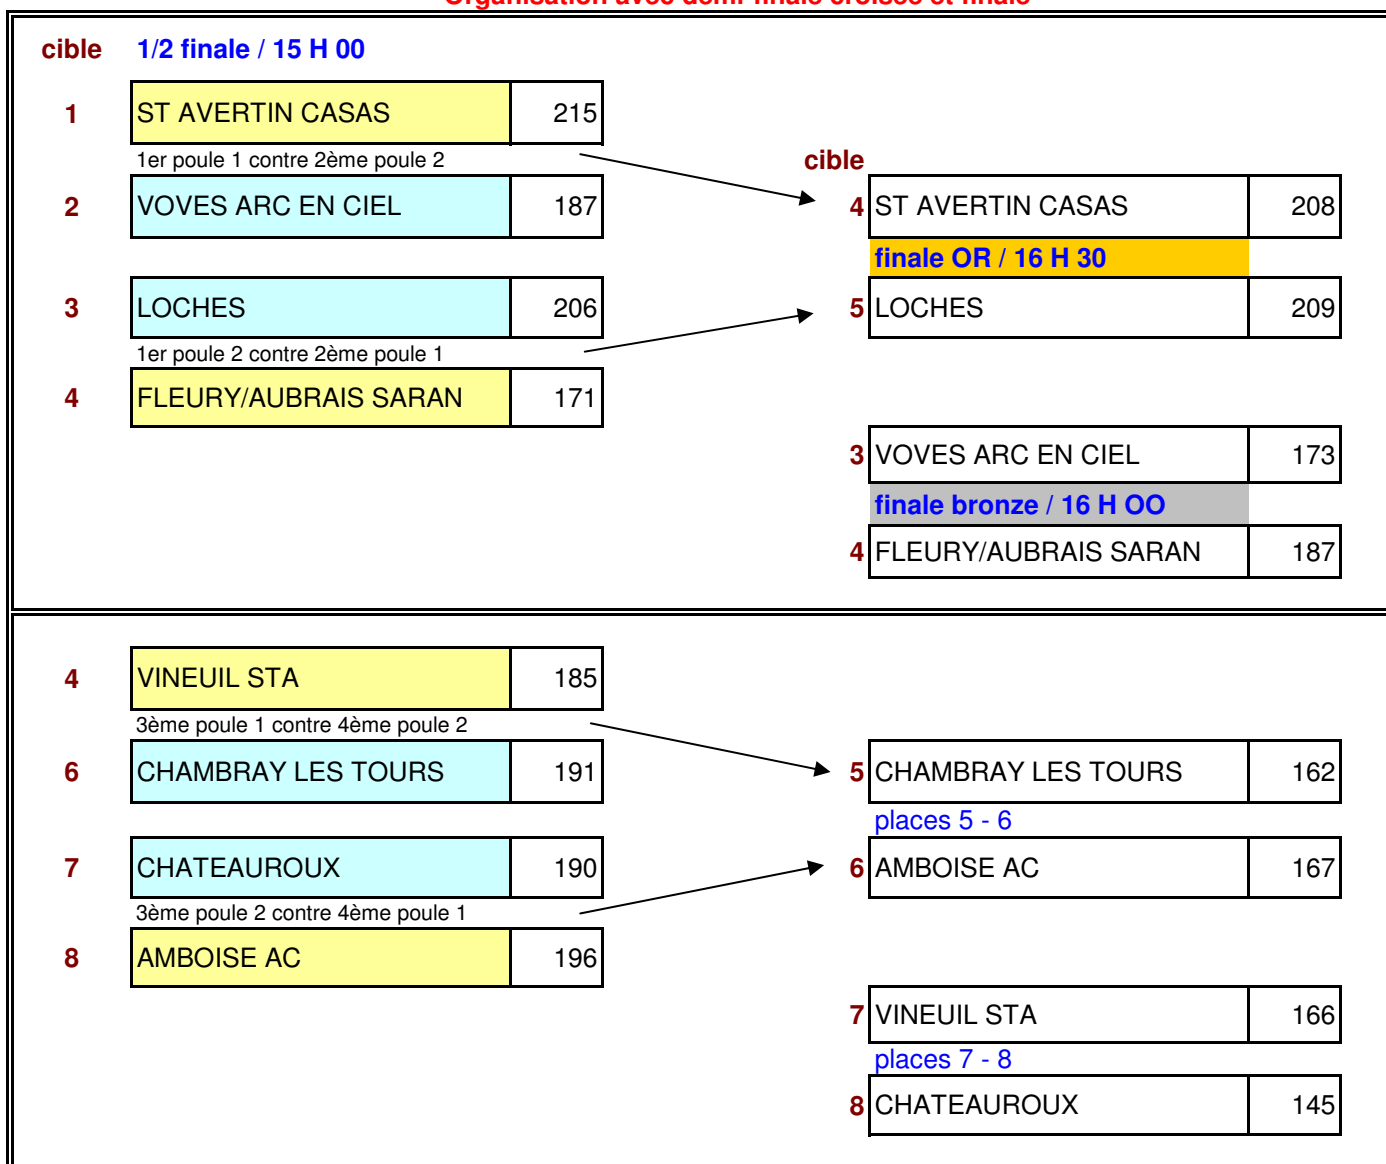

1	ST AVERTIN CASAS	215	1
2	FLEURY/AUBRAIS SARAN	193	
3	AMBOISE AC	180	1
4	VINEUIL STA	166	

Match 3

5	VOVES ARC EN CIEL	181	
6	LOCHES	204	1
7	CHATEAUROUX	160	
8	CHAMBRAY LES TOURS	182	1

Cls POULE 1

1	ST AVERTIN CASAS	625	3
2	FLEURY/AUBRAIS SARAN	548	1
3	VINEUIL STA	537	1
4	AMBOISE AC	503	1

Cls POULE 2

1	LOCHES	598	2
2	VOVES ARC EN CIEL	562	2
3	CHATEAUROUX	560	1
4	CHAMBRAY LES TOURS	534	1

Organisation avec demi-finale croisée et finale

CLASSEMENT FINAL

- 1 LOCHES
- 2 ST AVERTIN CASAS
- 3 FLEURY/AUBRAIS SARAN
- 4 VOVES ARC EN CIEL
- 5 AMBOISE AC
- 6 CHAMBRAY LES TOURS
- 7 VINEUIL STA
- 8 CHATEAUROUX

Classement qualificatif

1	MONTLOUIS SUR LOIRE	
2	CHARTRES HB	
3	COURVILLE/EURE	
4	ARGENT SUR SAULDRE	
5	NOGENT LE ROI	
6	VOVES ARC EN CIEL	
7	ST AVERTIN	
8	SELLES / CHER	absent

Compounds

Poule 1 / C		score	pts
Equipe 1	MONTLOUIS SUR LOIRE	673	1
Equipe 2	ARGENT SUR SAULDRE	677	3
Equipe 3	NOGENT LE ROI	674	2
Equipe 4	SELLES / CHER		