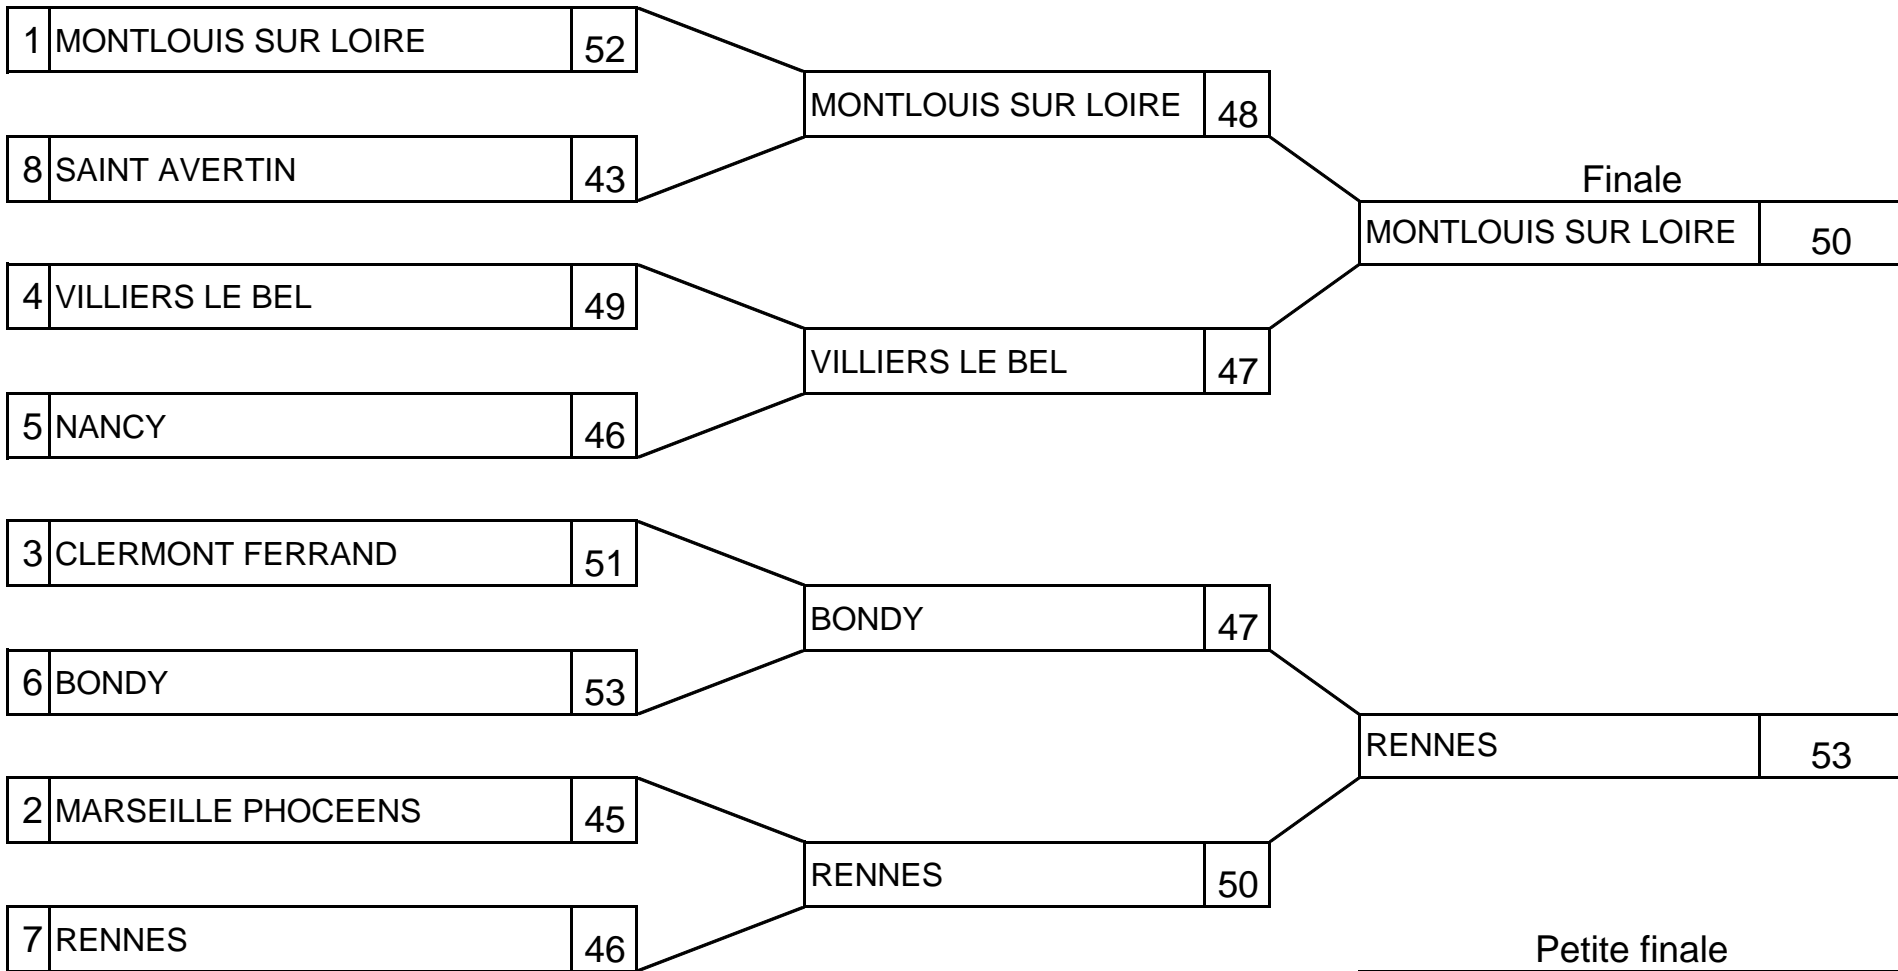

### Championnat de France campagne par équipes - Phase finale

#### Classement:

Rennes	1er
Montlouis	2ème
Bondy	3ème
Villiers le Bel	4ème

VILLIERS LE BEL	48 / 13
BONDY	48 / 14